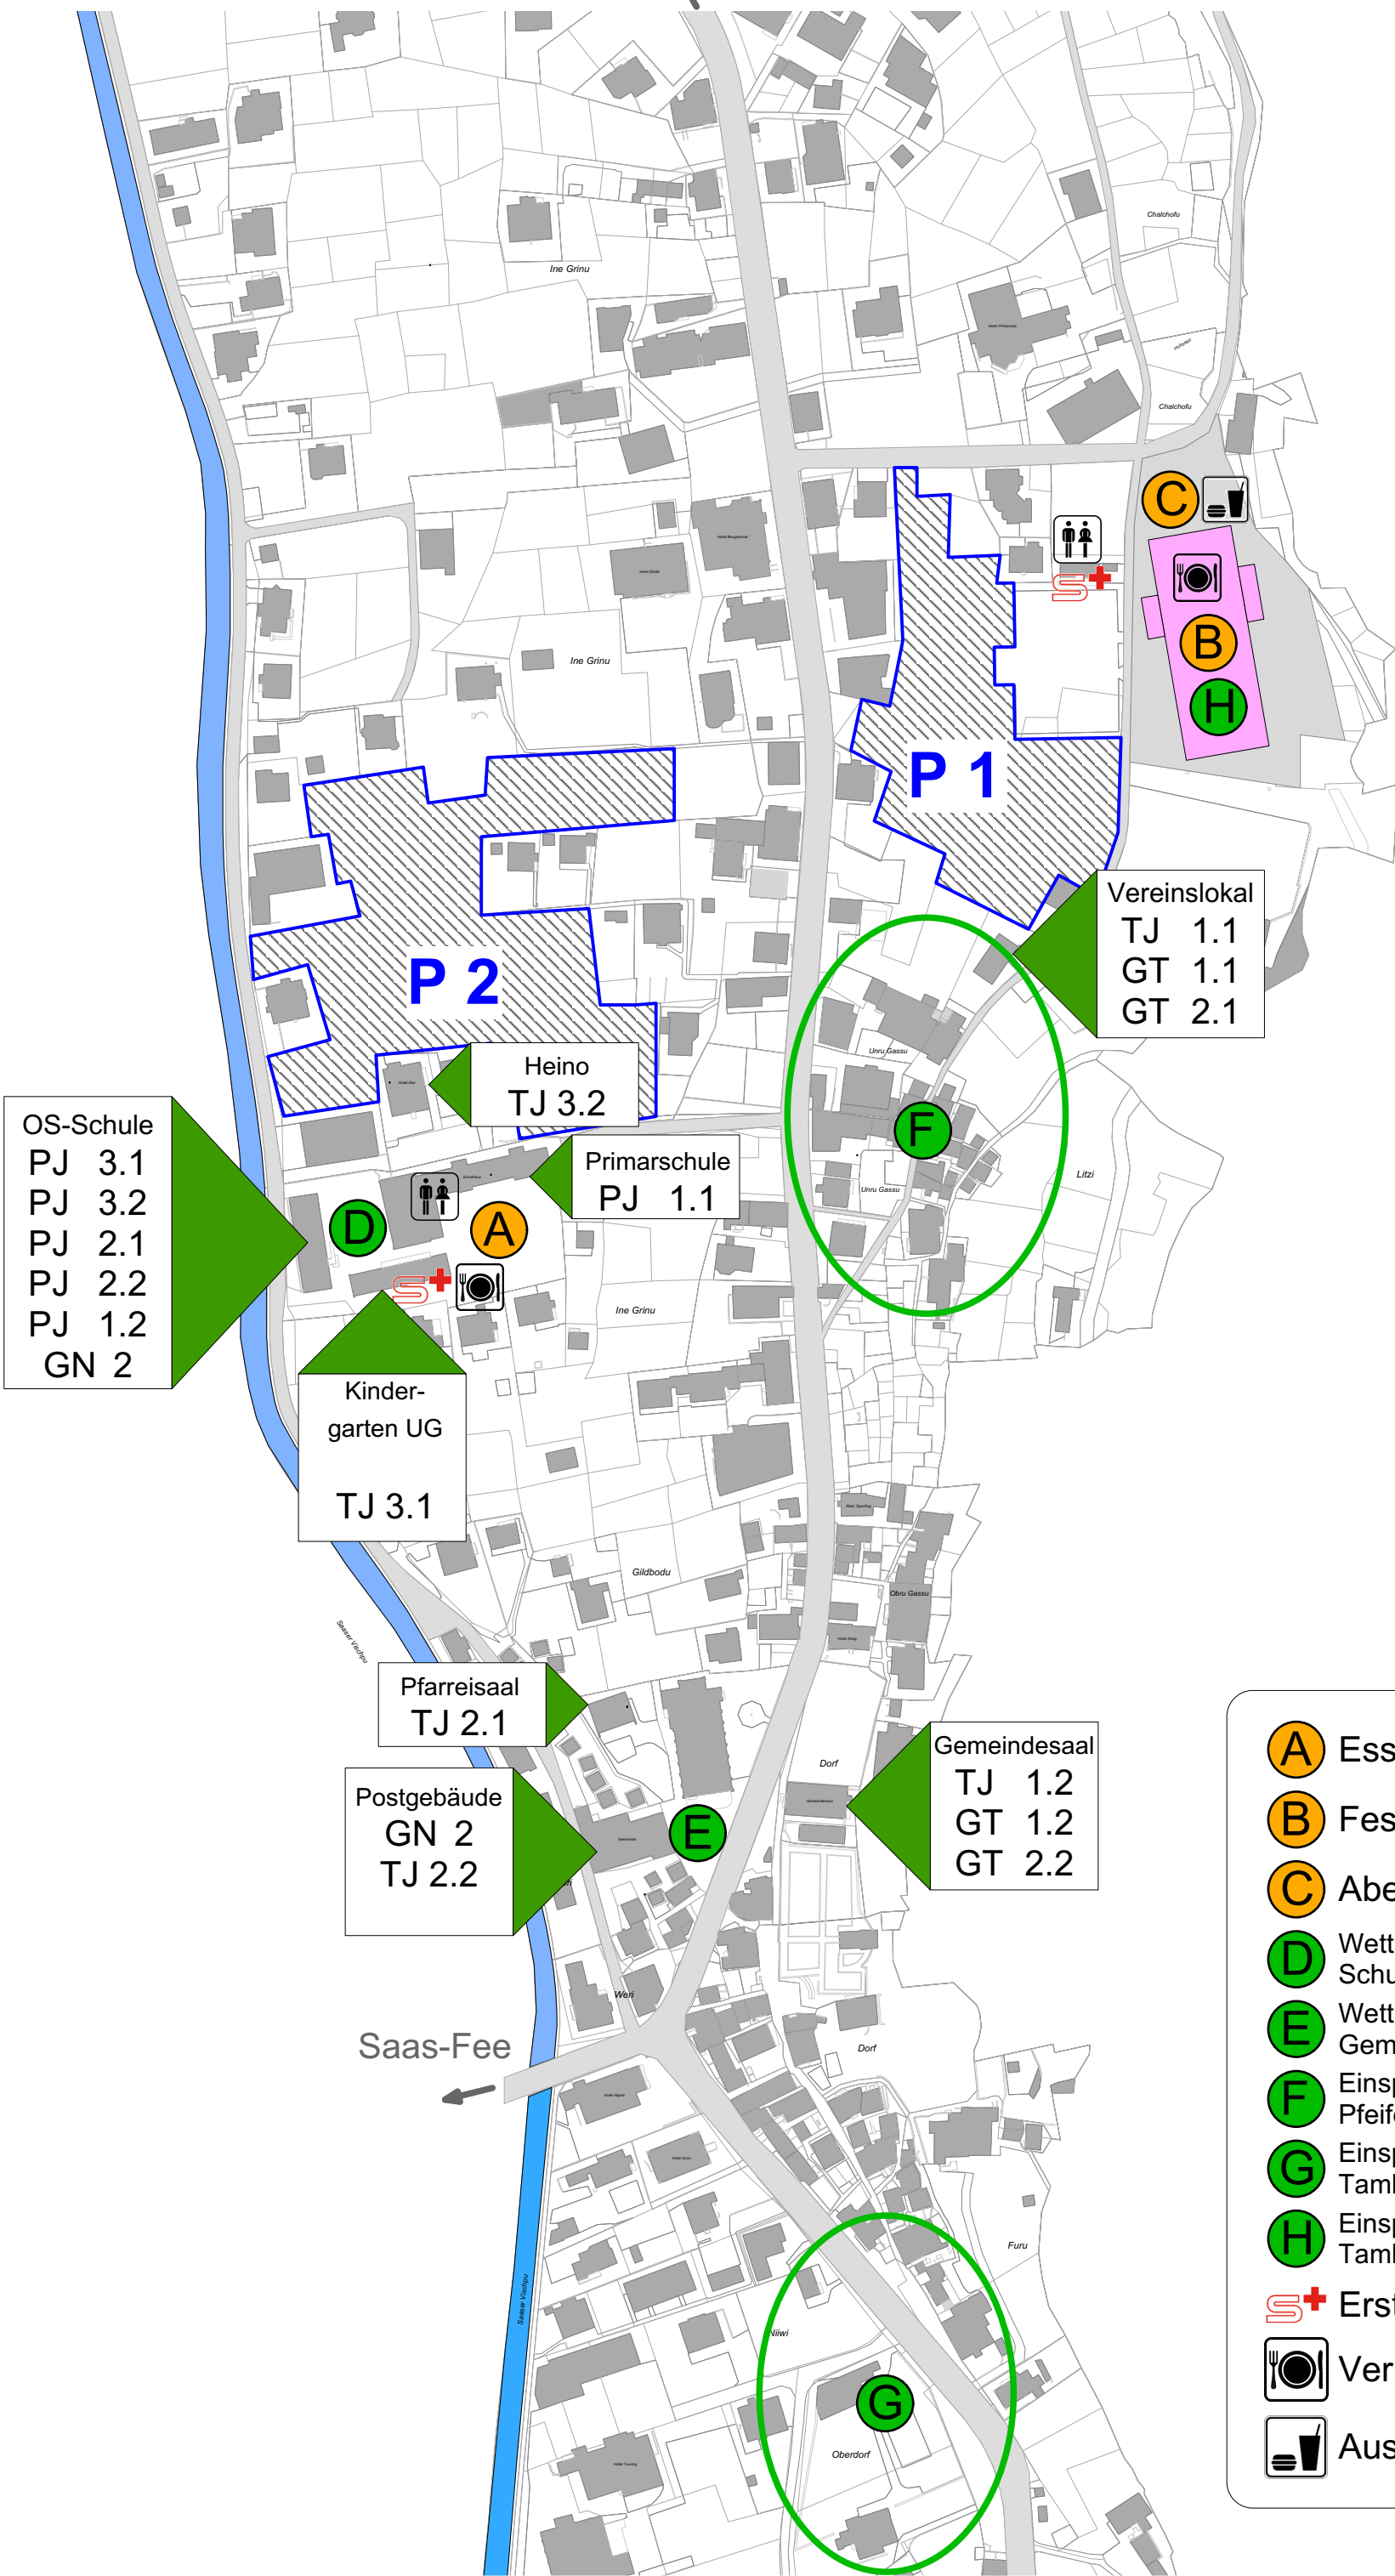

Visp

OS-Schule
 PJ 3.1
 PJ 3.2
 PJ 2.1
 PJ 2.2
 PJ 1.2
 GN 2

Kinder-
 garten UG
 TJ 3.1

Pfarreisaal
 TJ 2.1

Postgebäude
 GN 2
 TJ 2.2

Heino
 TJ 3.2

Primarschule
 PJ 1.1

Gemeindesaal
 TJ 1.2
 GT 1.2
 GT 2.2

Vereinslokal
 TJ 1.1
 GT 1.1
 GT 2.1

- A** Essen Wettkampf
- B** Festzelt
- C** Abendunterhaltung
- D** Wettkampfareal Schulhaus
- E** Wettkampfareal Gemeindelokale
- F** Einspielplätze Pfeifer
- G** Einspielplätze Tambouren
- H** Einspielplätze Tambouren (Schlechtwetter)
- S+** Erste Hilfe
- ☺** Verpflegung
- ☺** Aussenstände